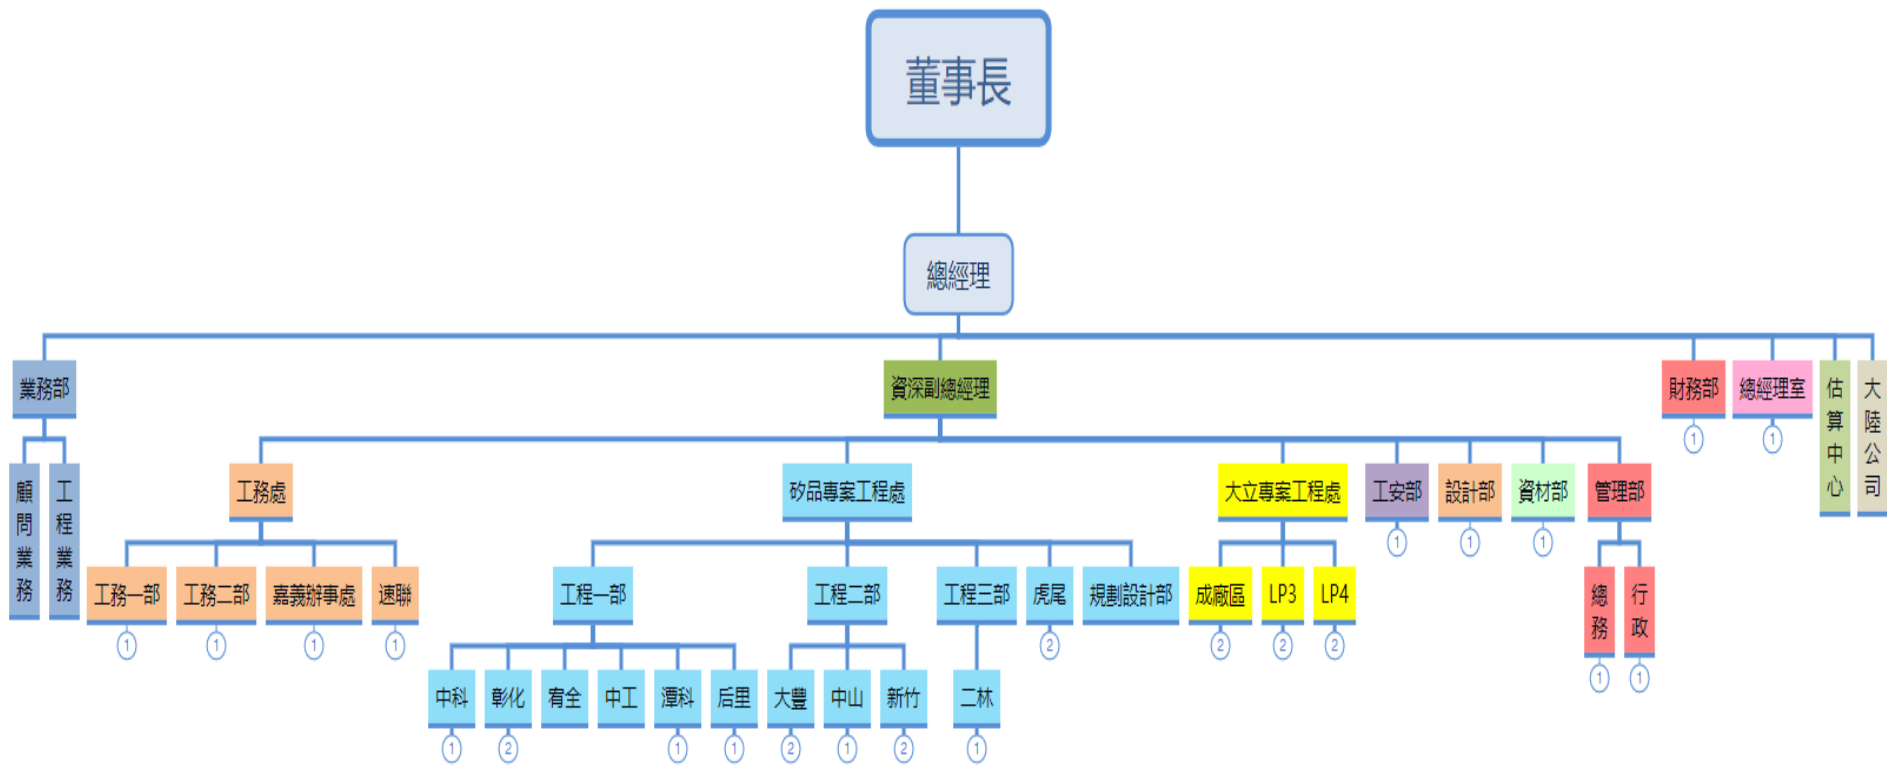

組織架構

服務項目

工程
顧問、檢驗
實習生學習之技能

工程

特高壓設備規劃施工

電力系統規劃施工

消防系統規劃施工

給排水系統規劃施工