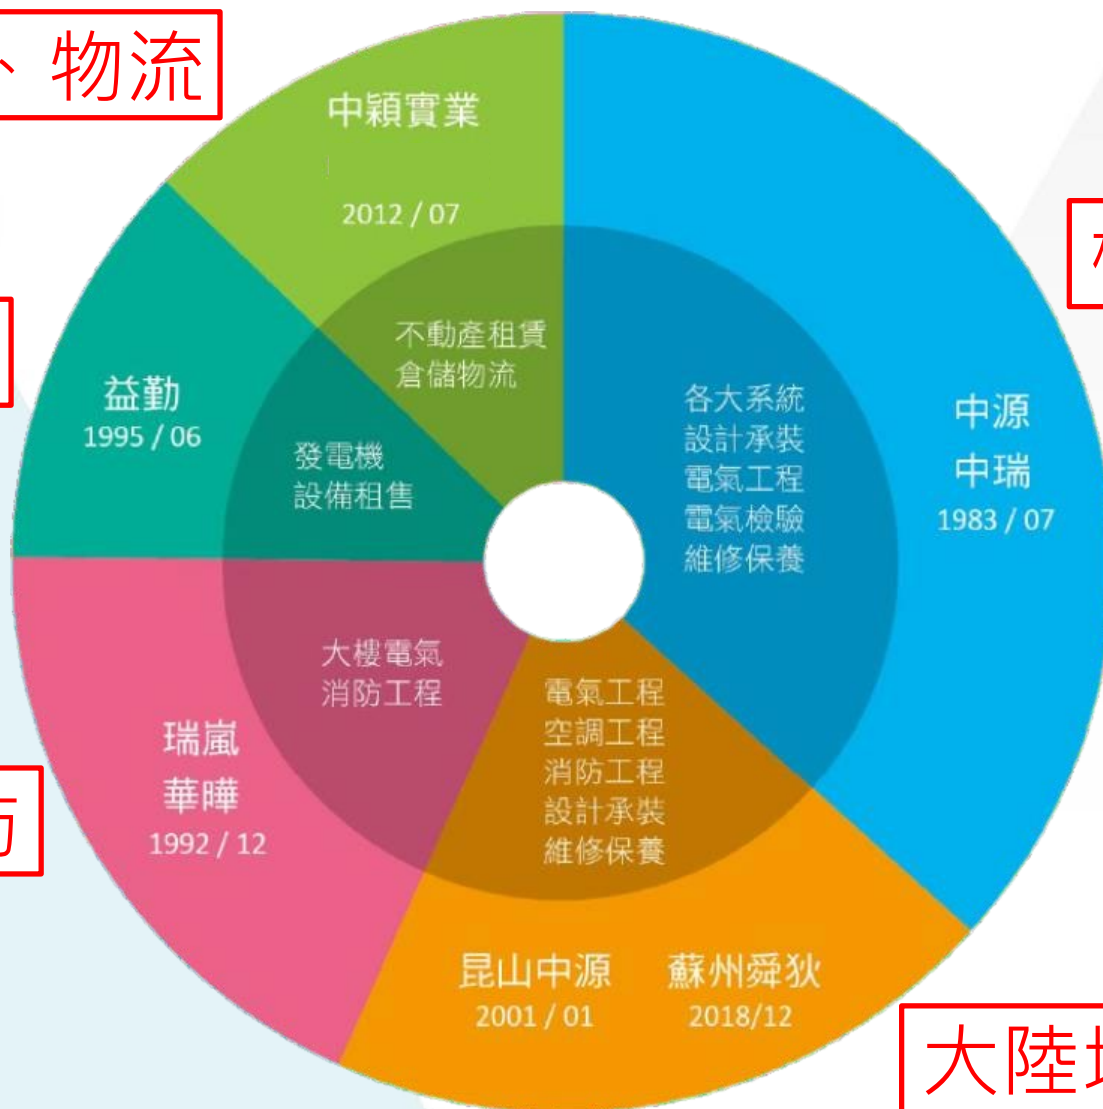

關係企業

不動產、物流

發電機

機電

消防

大陸地區機電